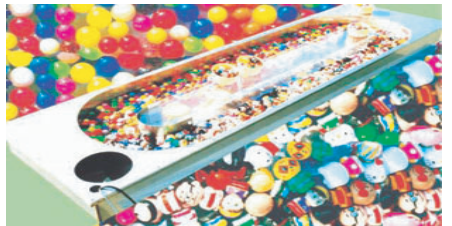

抽選機・抽選用品

すくい人形&スーパースクイズ

いろいろ便利便利セット ¥14,300
スーパースクイズセット ¥16,900

すくい人形簡易セット(200人分) ¥40,170
すくい人形100ヶとりませ ¥11,700
水流ポンプ ¥10,660 ¥2,000-
水槽 ¥10,140 ¥1,000-
流れるリバー ¥25,000-

三角くじ(20枚1シート) ¥91
コンピュータ抽選機 ¥20,000-
エア抽選機 ¥20,000-
エア抽選くじ(20枚入) ¥130-
ガラポン ¥3,000-
ジャンボガラポン ¥10,000-
ジャンボサイコロ(2ヶ) ¥1,000-
抽選箱 ¥1,000-
ボードビンゴ ¥5,000-
コンピュータビンゴ ¥8,000-
ビンゴカード(1枚) ¥5
千本つり大会(景品別) ¥10,000-

ちょうちん・はっぴ・大うちわ

ちょうちん
ナツメ型(大) ¥293
ナツメ型(小) ¥208
尺丸 ¥630
祭提灯八寸丸 ¥416
はっぴ
Sサイズ ¥2,587
Mサイズ ¥2,795
Lサイズ ¥3,003
大うちわ
一尺六寸 ¥8,500

抽選大会用各種景品も取り揃えています。

ちょっと便利なイベント用品

ダンボールゴミ箱 ¥430
(可燃・不燃・缶・等用途に合わせて製作します。)
交換用ゴミ袋 ¥50

ガスコンロ
2連 ¥1,000-
3連 ¥2,000-

発電機2k ¥3,000-

パラソル・テーブルセット
¥3,000-

祭り提灯レンタル1個 ¥150-
はっぴレンタル1着 ¥1,000-

のぼり旗

水ヨーヨーつり
スーパースクイズすくい
輪なげ
ポップコーン
大抽選会
金魚すくい
わたあめ
しゃてき
千本つり
人形すくい

各種 ¥2,470
注水台(1台) ¥2,990
ポール(1本) ¥514
レンタル
(注水台・ポール・旗)
セット ¥1,000-